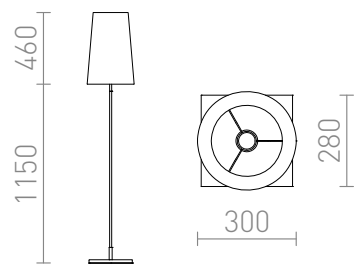

LULU STOJANOVA

Stojanová lampa s textilným kónickým tienidlom pre uchytenie na závit E27. Kombinácia chrómu a čiernej tyčky.

MOC EUR vr DPH

R12466	LULU stojanová biela/čierna chróm 230V E27 28W	238,00
R12467	LULU stojanová čierna chróm 230V E27 28W	238,00