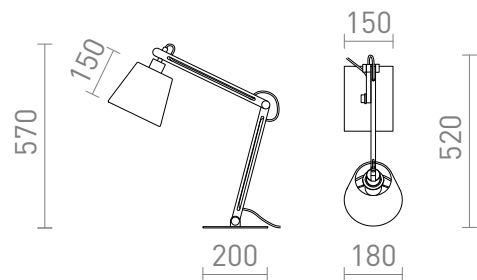

# NIZZA

Stolná lampa s dreveným nastaviteľným ramenom a lakovanou kovovou základňou vrátane textilného tienidla.  
Textilný privodný kábel v čiernej farbe.

MOC EUR vr DPH

R14031	NIZZA stolná Polycotton biela/drevo 230V LED E14 7W	178,00
R14032	NIZZA stolná Polycotton čierna/drevo 230V LED E14 7W	188,00